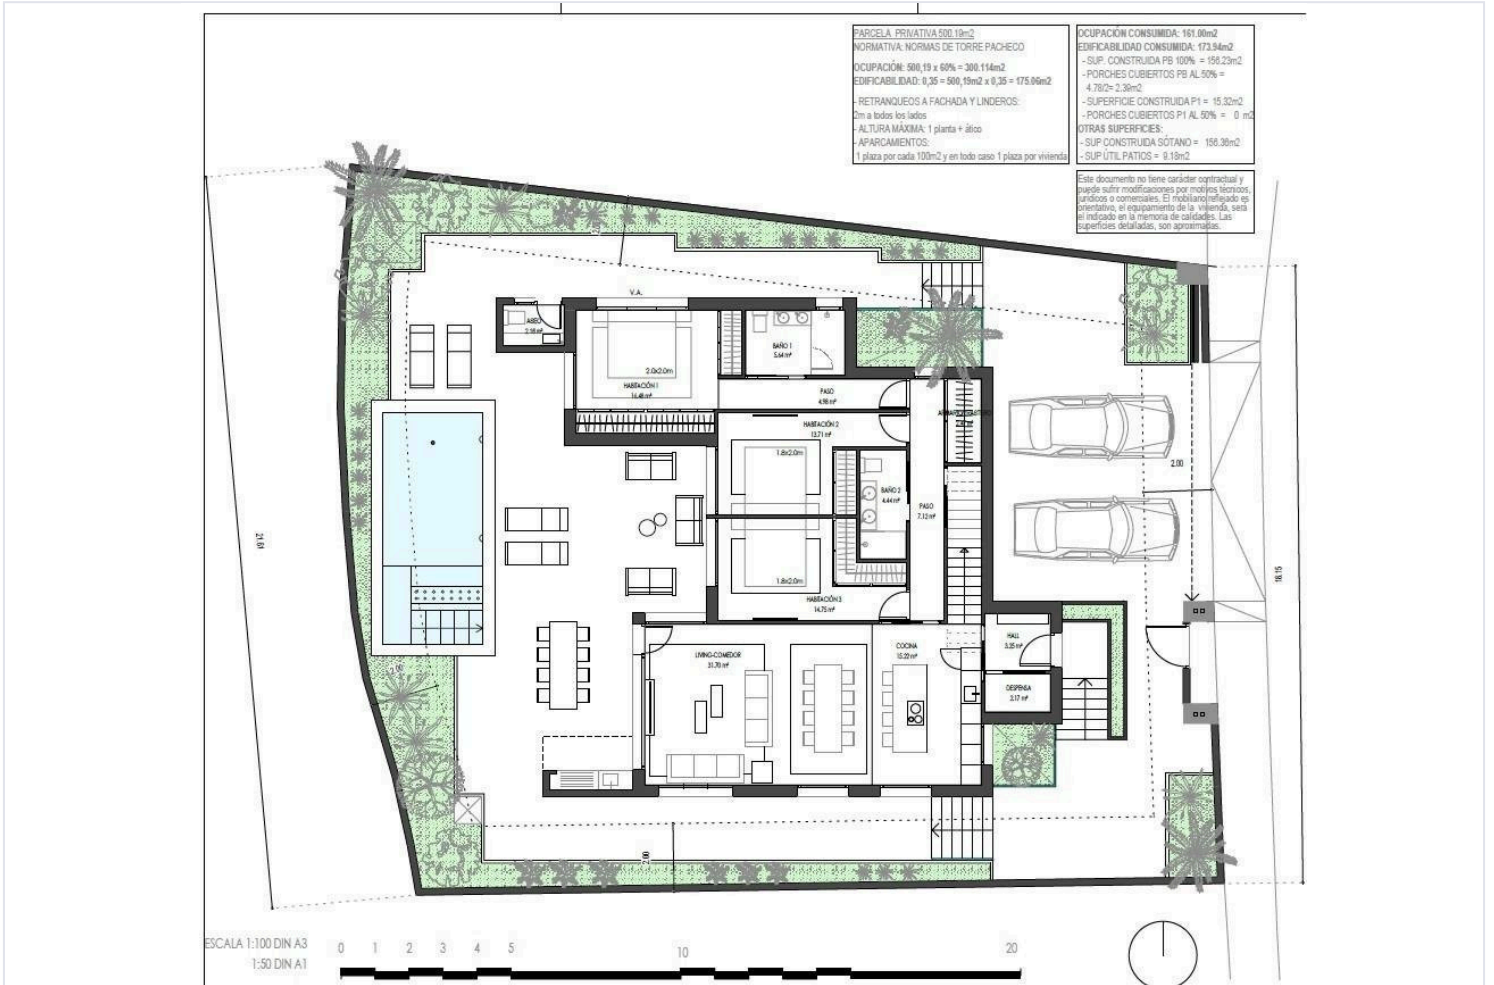

Plantegninger