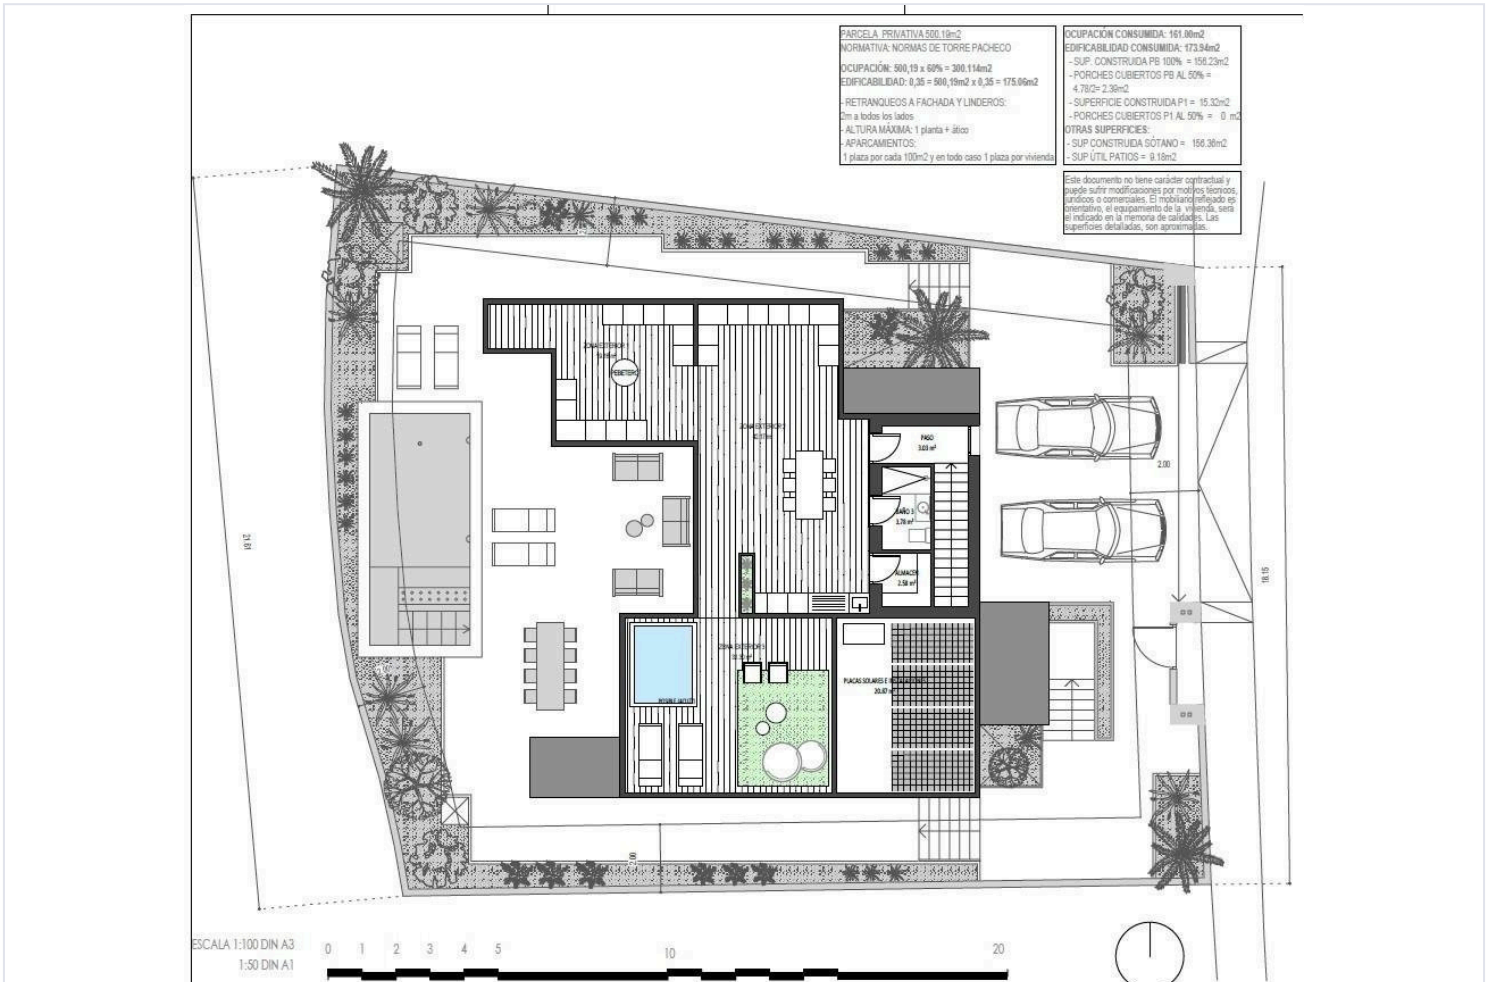

Plantegninger